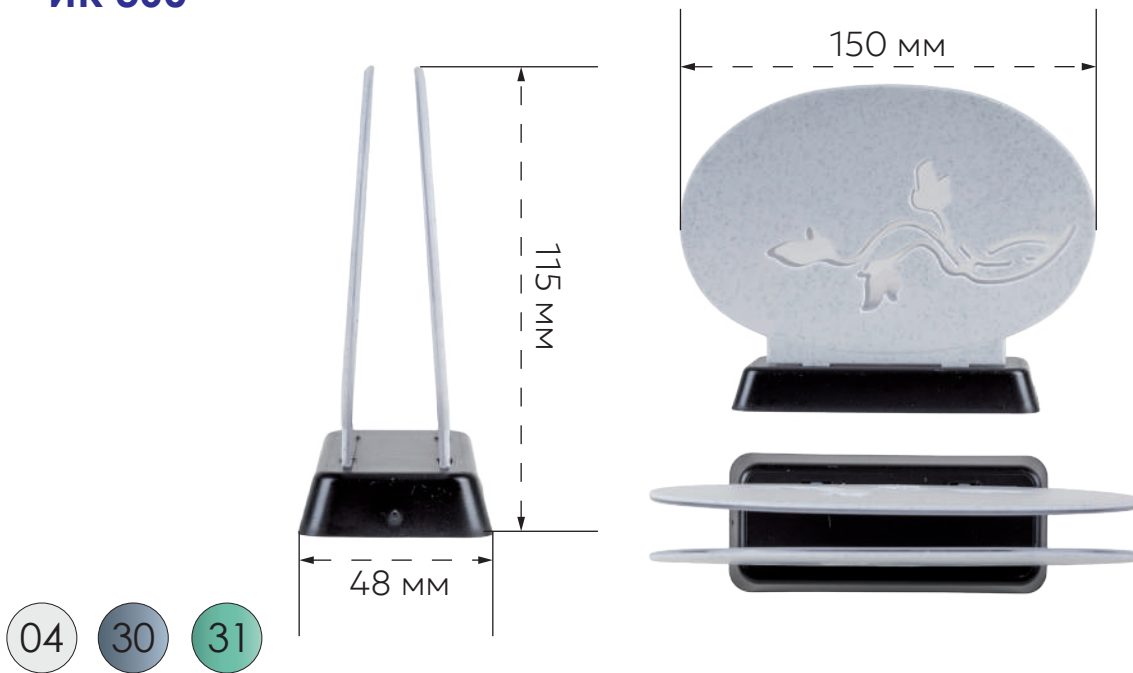

# Салфетница Basilic

ИК 360

12 шт.

Салфетница Basilic в цветах шерл и белый мрамор – это элегантное дополнение к столу, создающее премиальную атмосферу.

Устойчивая конструкция надежно фиксирует бумажные или тканевые салфетки даже при активном использовании. Широкий входной проем позволяет быстро и удобно пополнять запас салфеток в рабочей обстановке. Гигиеничное решение: гладкая поверхность легко очищается и дезинфицируется. Универсальность дизайна – органично вписывается в любую концепцию заведения от классики до лофта.

Салфетница Basilic – это удачное сочетание эстетики и практичности, создающее завершенный образ сервировки стола.

## ХАРАКТЕРИСТИКИ

Количество в упаковке, шт. ....	12
Размеры изделия (Д×Ш×В), мм .....	150×48×115,4
Масса изделия, кг .....	0,09
Объем упаковки, м <sup>3</sup> .....	0,01183
Размер упаковки, см .....	36,1×24,1×13,6
Масса упаковки брутто, кг .....	1,308
Материал .....	PS